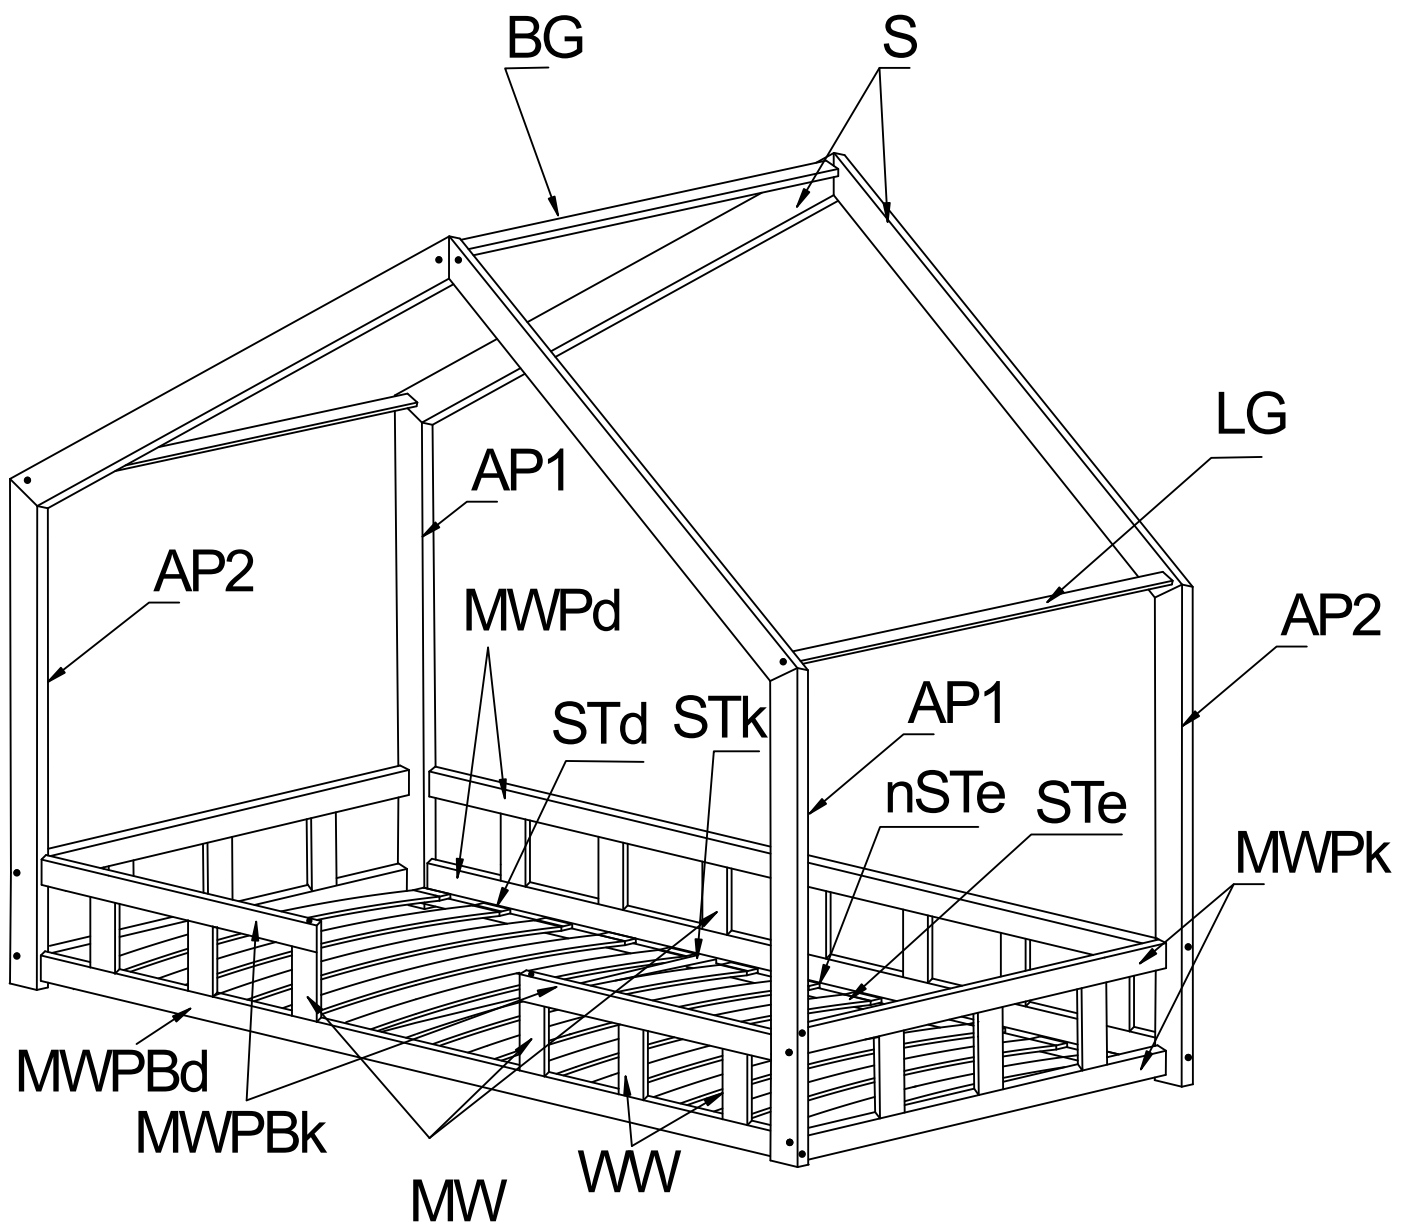

E L I S

d e s i g n

Összeszerelési útmutató

*Domináns házikó ágy prémium
leesésgátlóval - lábak nélkül*

AP1-x2

AP2-x2

MWPk-x4

MWPd-x2

MWPBd-x1

MWPBk-x2

MW-x3

WW-x16

LG-x2

STd-x2

STk-x1

nSTe-x16

KL

WDW4x110

WRD16

KK

KLC

1

x2

2